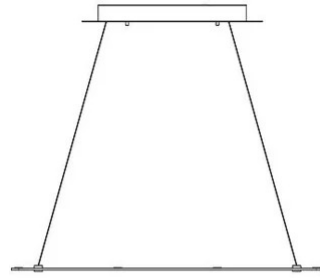

Rosace Fra Tac

70 W - suspension - composition linéaire à 4

couleurs disponibles

Type d'appareil Suspension Plafond

Utilisation

230V

Cette rosace de suspension rectangulaire peut commander un arrangement de lumières sur quatre niveaux. Les câbles qui descendent de la rosace sont reliés à un élément horizontal. De là, il est possible de faire descendre une composition lumineuse comprenant jusqu'à 5 modules. La rosace a une puissance de 70W et est fabriquée en aluminium peint en deux couleurs. Elle permet de varier l'intensité de la lumière.

Famille Rosace Fra Tac
Type Suspension Plafond
Utilisation

Dimensions

Lunghezza 86,5 cm

Matériaux

Structure aluminium Rosace aluminium

Voltage 230V

Dimming Push
Dali2

Certifications